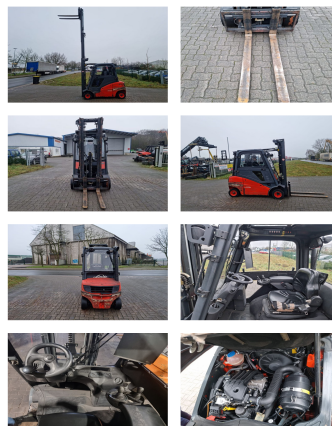

Linde H20D-01

Capacité: 2000 kg
Année de construction: 2014
Heures d'ouverture: 14759
Moteur: VW
Mât: Triplex
Hauteur de levage: 5500 mm
Hauteur de construction: 2450 mm
Levée libre: 1870 mm

No. de comm.:

Fourches:

Pneus avant:

Pneus arrière:

État visuel:

État technique:

Tarifs de la locatio

L'équipement spécial et accessoires: Tabliers à déplacement latéral, 3ème Vanne, Phare arrière, Phare de travail avant, Chauffage, Cabine complète,