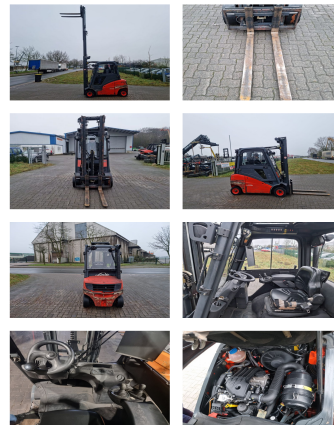

Linde H20D-01

Capacité: 2000 kg
Année de construction: 2014
Heures d'ouverture: 14759
Moteur: VW
Mât: Triplex
Hauteur de levage: 5500 mm
Hauteur de construction: 2450 mm
Levée libre: 1870 mm

No. de comm.: DS0007
Fourches: 1150 x 100 mm
Pneus avant: 2 x Super-élastique (0 - 20%)
Pneus arrière: 2 x Super-élastique (0 - 20%)
État visuel: normal
État technique: très bon
Prix: **14900 EUR**