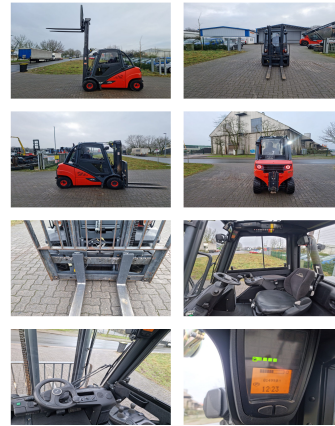

Linde H25D-02

Capacité: 2500 kg
Année de construction: 2017
Heures d'ouverture: 1496
Moteur: VW
Mât: Standard
Hauteur de levage: 3240 mm
Hauteur de construction: 2230 mm

No. de comm.:

Fourches:

Pneus avant:

Pneus arrière:

État visuel:

État technique:

Tarifs de la locatio

L'équipement spécial et accessoires: Tabliers à déplacement latéral, 3ème Vanne, Phare arrière, Phare de travail avant, Chauffage, Filtre à suie, Cabine complète,