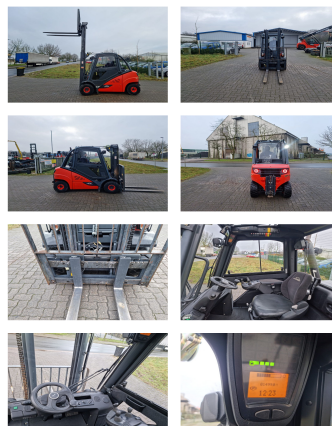

Linde H25D-02

Capacité: 2500 kg
Année de construction: 2017
Heures d'ouverture: 1496
Moteur: VW
Mât: Standard
Hauteur de levage: 3240 mm
Hauteur de construction: 2230 mm

No. de comm.:

Fourches:

Pneus avant:

Pneus arrière:

État visuel:

État technique:

Tarifs de la locatio

L'équipement spécial et accessoires: Tabliers à déplacement latéral, 3ème Vanne, Phare arrière, Phare de travail avant, Chauffage, Filtre à suie, Cabine complète,