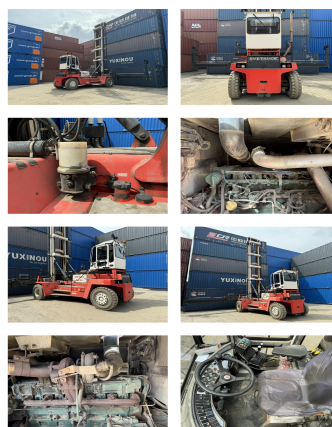

Svetruck ECS6H

Capacité: 9000 kg
Année de construction: 2009
Heures d'ouverture: 20500
Moteur: 6 Zyl. Volvo
 TAD750VE
Mât: Standard
Hauteur de levage: 15500 mm
Hauteur de construction: 10250 mm

No. de comm.:

Pneus avant:

Pneus arrière:

État visuel:

État technique:

Tarifs de la locatio

L'équipement spécial et accessoires:

Tabliers à déplacement latéral,
Cabine complète,

Central lubrification

Description:

Centrallubrification, Video 2 years old

Video:

www.youtube.com/embed//RDxR0IDTbLU

Nombre de hauteur de levage de conteneurs: 6

BANKEN: KSK Syke
DLB Oldenburg
Deutsche Bank Bremen

BLZ 291 517 00
BLZ 280 200 50
BLZ 290 700 50