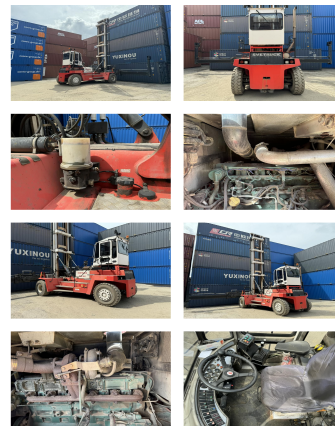

Hinrichs Flurfördergeräte · Fuldastraße 32 · 26135 Oldenburg

Fuldastraße 32 • 26135 Oldenburg, Germany

Telefon +49 (0)441 950 64 110 info@hinrichs-stapler.de

Telefax +49 (0)441 950 64 119 www.hinrichs-stapler.de

Svetruck ECS6H

Capacité: 9000 kg
Année de construction: 2009
Heures d'ouverture: 20500
Moteur: 6 Zyl. Volvo
TAD750VE
Mât: Standard
Hauteur de levage: 15500 mm
Hauteur de construction: 10250 mm

No. de comm.:

Pneus avant:

Pneus arrière:

État visuel:

État technique:

Tarifs de la locatio

L'équipement spécial et accessoires:

Tabliers à déplacement latéral,
Cabine complète,

Central lubrification

Description:

Centrallubrification, Video 2 years old

Video:

www.youtube.com/embed//RDxR0IDTbLU

Nombre de hauteur de levage de conteneurs: 6

BANKEN: KSK Syke
DLB Oldenburg
Deutsche Bank Bremen

BLZ 291 517 00
BLZ 280 200 50
BLZ 290 700 50

KTO-Nr. 113 00 11 77 6
KTO-Nr. 130 00 211 00
KTO-Nr. 45 11 119 00

IBAN DE 66 291 517 00 113 00 11 77 6
IBAN DE 58 280 200 50 130 00 211 00
IBAN DE 75 290 700 50 045 11 119 00

SWIFT-BIC BRLADE21Syk
SWIFT-BIC DLBODE H2
SWIFT-BIC DEUTDE33XXX