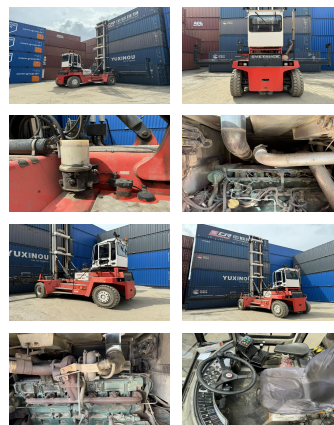

## Svetruck ECS6H

**Capacité:** 9000 kg

**Année de construction:** 2009

**Heures d'ouverture:** 20500

**Moteur:** 6 Zyl. Volvo  
TAD750VE

**Mât:** Standard

**Hauteur de levage:** 15500 mm

**Hauteur de construction:** 10250 mm

**No. de comm.:** DK224

**Pneus avant:** 4 x Pneumatique (20 - 40%)

**Pneus arrière:** 2 x Pneumatique (40 - 60%)

**État visuel:** bien

**État technique:** bien

**Prix:** **0 EUR**

**L'équipement spécial et accessoires:**