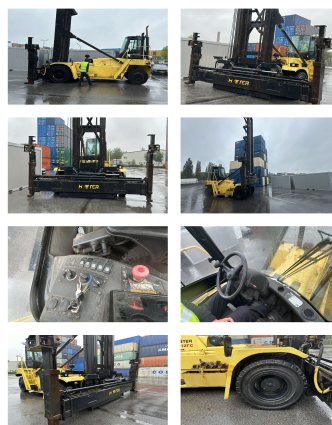

Hyster H22XM-12EC

Capacité: 9000 kg
Année de construction: 2012
Heures d'ouverture: 12500
Moteur: Cummins QSB 6,7
Mât: Standard
Hauteur de levage: 16450 mm
Hauteur de construction: 10760 mm

No. de comm.:

Pneus avant:

Pneus arrière:

État visuel:

État technique:

Tarifs de la locatio

L'équipement spécial et accessoires:

Tabliers à déplacement latéral,
Phare arrière, Phare de travail avant, Chauffage, Cabine complète,