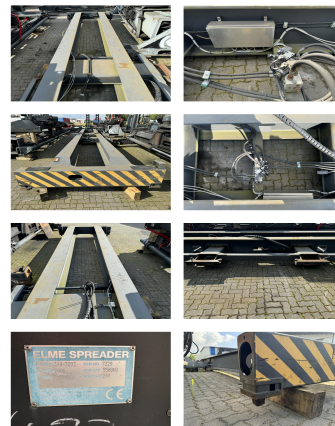

Elme 340-3093

Capacité: 36000 kg

Année de construction: 2006

No. de comm.: DIV1354

État visuel: bien

État technique: bien

Prix: 20000 EUR

L'équipement spécial et accessoires:

Description:

Wir haben neben diesem FABRIKAT - MODELL noch ca. 150 Schwerlaststapler, Containerstapler, Reachstacker, Gabelstapler & Terminaltraktoren in unserem Lager Oldenburg. Besuchen Sie unsere Homepage - www.hinrichs-Forklifts.com. Leasing, Mietkauf & Finanzierung zu fairen Konditionen sind für uns jederzeit machbar. Gerne kaufen wir auch Ihren Gebrauchten frei an, auch ohne dass Sie ein Fahrzeug bei uns erwerben. Rufen Sie mich "Marco Levermann" an, ich berate Sie gerne ausführlich zu diesem FABRIKAT - MODELL. Übrigens: Unsere Stapler-Fachwerkstatt ist auf Reparatur, Instandsetzung, von Großgeräten ab 8 to. spezialisiert. Gerne stellen wir auch Ihr Fahrzeug bei uns zum Kommissionsverkauf aus.