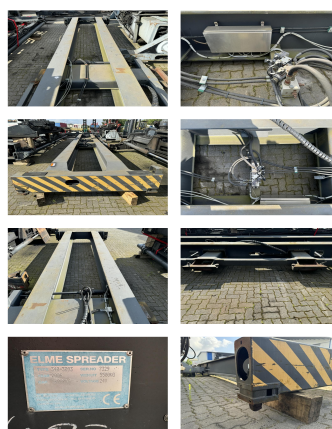

Elme 340-3093

Capacité: 36000 kg

Année de construction: 2006

No. de comm.: DIV1354

État visuel: bien

État technique: bien

Prix: 20000 EUR

L'équipement spécial et accessoires:

Description:

Wir haben neben diesem FABRIKAT - MODELL noch ca. 150 Schwerlaststapler, Containerstapler, Reachstacker, Gabelstapler & Terminaltraktoren in unserem Lager Oldenburg. Besuchen Sie unsere Homepage - www.hinrichs-Forklifts.com. Leasing, Mietkauf & Finanzierung zu fairen Konditionen sind für uns jederzeit machbar. Gerne kaufen wir auch Ihren Gebrauchten frei an, auch ohne dass Sie ein Fahrzeug bei uns erwerben. Rufen Sie mich "Marco Levermann" an, ich berate Sie gerne ausführlich zu diesem FABRIKAT - MODELL. Übrigens: Unsere Stapler-Fachwerkstatt ist auf Reparatur, Instandsetzung, von Großgeräten ab 8 to. spezialisiert. Gerne stellen wir auch Ihr Fahrzeug bei uns zum Kommissionsverkauf aus.