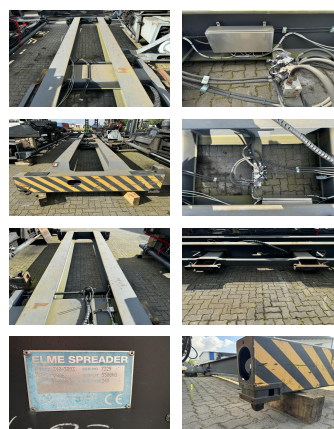

Elme 340-3093

Capacité: 36000 kg

Année de construction: 2006

No. de comm.: DIV1354

État visuel: bien

État technique: bien

Prix: 20000 EUR

L'équipement spécial et accessoires:

Description:

Wir haben neben diesem FABRIKAT - MODELL noch ca. 150 Schwerlaststapler, Containerstapler, Reachstacker, Gabelstapler & Terminaltraktoren in unserem Lager Oldenburg. Besuchen Sie unsere Homepage - www.hinrichs-Forklifts.com. Leasing, Mietkauf & Finanzierung zu fairen Konditionen sind für uns jederzeit machbar. Gerne kaufen wir auch Ihren Gebrauchten frei an, auch ohne dass Sie ein Fahrzeug bei uns erwerben. Rufen Sie mich "Marco Levermann" an, ich berate Sie gerne ausführlich zu diesem FABRIKAT - MODELL. Übrigens: Unsere Stapler-Fachwerkstatt ist auf Reparatur, Instandsetzung, von Großgeräten ab 8 to. spezialisiert. Gerne stellen wir auch Ihr Fahrzeug bei uns zum Kommissionsverkauf aus.