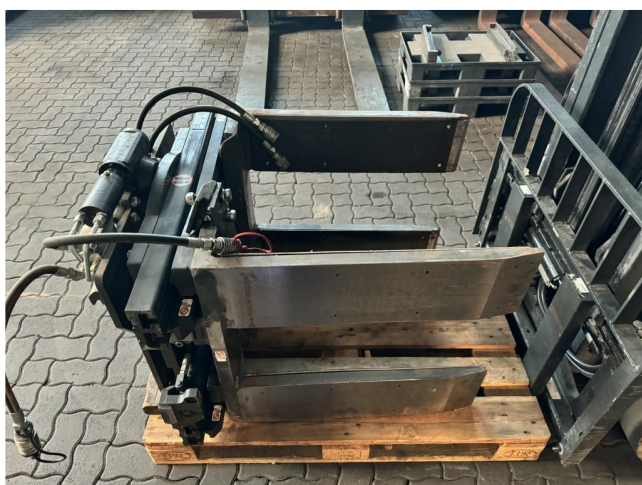

Cascade 28G-TAL-IIA-75341RO

Année de construction: 0

No. de comm.: DIV1352

État visuel: bien

État technique: bien

Prix: 3700 EUR

L'équipement spécial et accessoires:

Description:

Wir haben neben diesem FABRIKAT - MODELL noch ca. 150 Schwerlaststapler, Containerstapler, Reachstacker, Gabelstapler & Terminaltraktoren in unserem Lager Oldenburg. Besuchen Sie unsere Homepage - www.hinrichs-Forklifts.com. Leasing, Mietkauf & Finanzierung zu fairen Konditionen sind für uns jederzeit machbar. Gerne kaufen wir auch Ihren Gebrauchten frei an, auch ohne dass Sie ein Fahrzeug bei uns erwerben. Rufen Sie mich "Marco Levermann" an, ich berate Sie gerne ausführlich zu diesem FABRIKAT - MODELL. Übrigens: Unsere Stapler-Fachwerkstatt ist auf Reparatur, Instandsetzung, von Großgeräten ab 8 to. spezialisiert. Gerne stellen wir auch Ihr Fahrzeug bei uns zum Kommissionsverkauf aus.