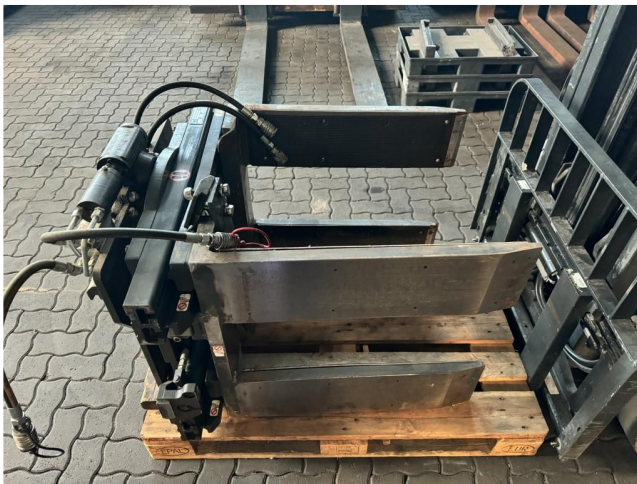

## Cascade 28G-TAL-IIA-75341RO

Année de construction: 0

No. de comm.: DIV1352

État visuel: bien

État technique: bien

**Prix: 3700 EUR**

#### Description:

Wir haben neben diesem FABRIKAT - MODELL noch ca. 150 Schwerlaststapler, Containerstapler, Reachstacker, Gabelstapler & Terminaltraktoren in unserem Lager Oldenburg. Besuchen Sie unsere Homepage - [www.hinrichs-Forklifts.com](http://www.hinrichs-Forklifts.com). Leasing, Mietkauf & Finanzierung zu fairen Konditionen sind für uns jederzeit machbar. Gerne kaufen wir auch Ihren Gebrauchten frei an, auch ohne dass Sie ein Fahrzeug bei uns erwerben. Rufen Sie mich "Marco Levermann" an, ich berate Sie gerne ausführlich zu diesem FABRIKAT - MODELL. Übrigens: Unsere Stapler-Fachwerkstatt ist auf Reparatur, Instandsetzung, von Großgeräten ab 8 to. spezialisiert. Gerne stellen wir auch Ihr Fahrzeug bei uns zum Kommissionsverkauf aus.