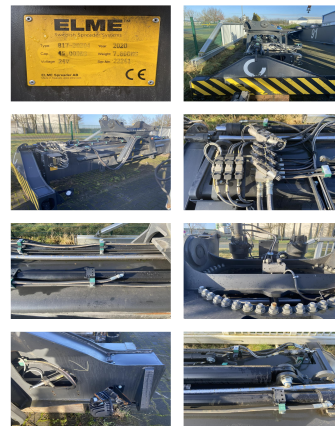

SMV Elme 817-20204 Spreader

Capacité: 45000 kg

Année de construction: 2020

No. de comm.: DIV1311

État visuel: très bon

État technique: mauvais

Prix: 20000 EUR

L'équipement spécial et accessoires: