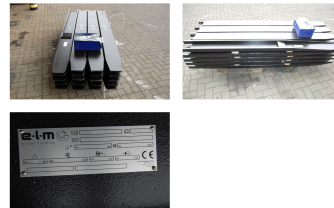

*Sonstige Gabelverlängerung E-L-M GF KL3x2000

Capacité: 8000 kg

Année de construction: 2014

No. de comm.: DIV1173

Fourches: 2000 x 140 mm

État visuel: nouveau

État technique: nouveau

Prix: 500 EUR

L'équipement spécial et accessoires:

Description:

length: 2.000mm inside: 140x50mm capacity: 8.000kg

BANKEN: KSK Syke
OLB Oldenburg
Deutsche Bank Bremen

BLZ 291 517 00
BLZ 280 200 50
BLZ 290 700 50

KTO-Nr. 113 00 11 77 6
KTO-Nr. 130 00 211 00
KTO-Nr. 45 11 119 00