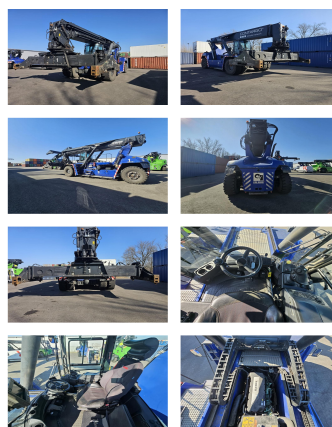

## Kalmar DRG420-60S5

**Capacité:** 42000 kg  
**Année de construction:** 2020  
**Heures d'ouverture:** 15564  
**Moteur:** 6 Cyl. Volvo TAD 1171VE  
**Mât:** Teleskop  
**Hauteur de levage:** 15100 mm  
**Hauteur de construction:** 4600 mm

## Tarifs de la locatio

**L'équipement spécial et accessoires:**

Tabliers à déplacement latéral,  
Cabine complète, Climatisation,

Central lubrication, Camera 30° auto stop Air condition  
good running and working condition.