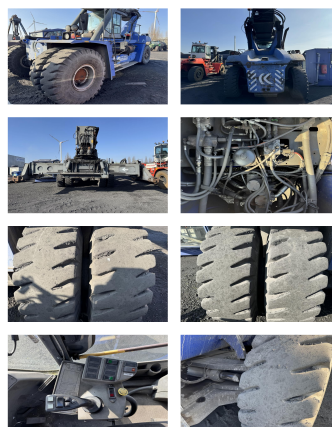

Kalmar DRF450-60S5K

Capacité: 45000 kg

Année de construction: 2005

Heures d'ouverture: 11000

Moteur: 6 Cyl. Volvo

Mât: Teleskop

Hauteur de levage: 15100 mm

Hauteur de construction: 4600 mm

No. de comm.: D4143

Pneus avant: 4 x Pneumatique (40 - 60%)

Pneus arrière: 2 x Pneumatique (40 - 60%)

État visuel: bien

État technique: bien

Prix: **0 EUR**

L'équipement spécial et accessoires:

Tabliers à déplacement latéral,
Cabine complète,