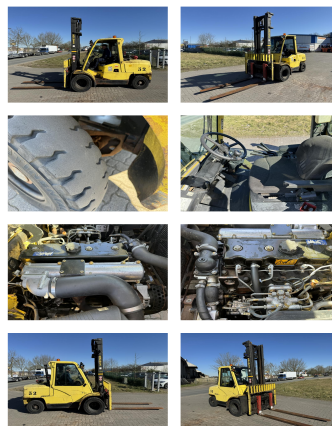

Hyster H5.5XL

Capacité: 5280 kg
Année de construction: 2003
Heures d'ouverture: 16340
Moteur: 4 Cyl. Perkins
Mât: Standard
Hauteur de levage: 4750 mm
Hauteur de construction: 3200 mm

No. de comm.:

Fourches:

Pneus avant:

Pneus arrière:

État visuel:

État technique:

Tarifs de la locatio

L'équipement spécial et accessoires: Tabliers à déplacement latéral,

Description: Cooler need a smal repair

Video: www.youtube.com/embed//_Z1bzJyvayk