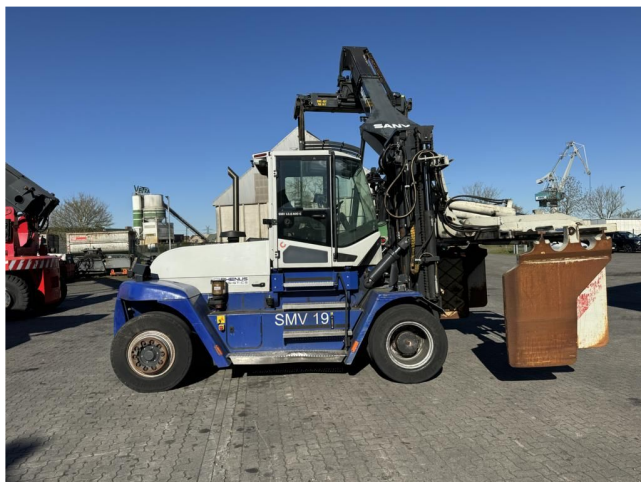

SMV SMV 13,6-600C

Capacité: 8000 kg
Année de construction: 2019
Heures d'ouverture: 15800
Moteur: Volvo TAD 871VE
 Tier4
Mât: Duplex
Hauteur de levage: 4000 mm
Hauteur de construction: 3450 mm
Levée libre: 1600 mm

No. de comm.: D4130
Pneus avant: 4 x Super-élastique (0 - 20%)
Pneus arrière: 2 x Super-élastique (20 - 40%)
État visuel: bien
État technique: bien
Prix: **49000 EUR**

L'équipement spécial et accessoires: bale clamb
 3ème Vanne, 4ème Vanne, Cabine complète,
Description: tilttable clamb opening 850mm-3.350mm plate 1.400mm x
 1.180mm