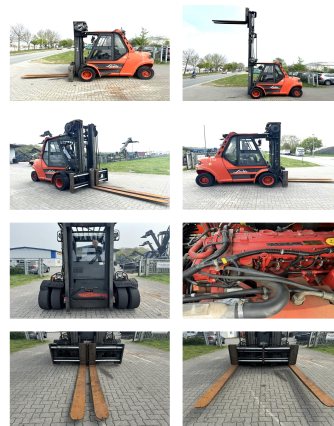

Fuldastraße 32 • 26135 Oldenburg, Germany

Telefon +49 (0)441 950 64 110 info@hinrichs-stapler.de

Telefax +49 (0)441 950 64 119 www.hinrichs-stapler.de

Hinrichs Flurfördergeräte • Fuldastraße 32 • 26135 Oldenburg

Linde H80D-900-02

Capacité: 8000 kg

Année de construction: 2002

Heures d'ouverture: 6210

Moteur: 6 Zyl. Deutz
BF6M1012E

Mât: Triplex

Hauteur de levage: 6490 mm

Hauteur de construction: 3200 mm

Levée libre: 1950 mm

No. de comm.: D4124

Fourches: 2400 x 200 mm

Pneus avant: 4 x Super-élastique (20 - 40%)

Pneus arrière: 2 x Super-élastique (0 - 20%)

État visuel: bien

État technique: mauvais

Prix: **25500 EUR**

L'équipement spécial et accessoires: Tabliers à déplacement latéral, Positionneur de fourches, 3ème Vanne, 4ème Vanne, Phare de travail avant, Cabine complète,

Description: Forks opening: 50-205 cm Machines need repairs engine smokes blue

Video: www.youtube.com/embed//AfAP19Pc5hs

BANKEN: KSK Syke
DLB Oldenburg
Deutsche Bank Bremen

BLZ 291 517 00
BLZ 280 200 50
BLZ 290 700 50

KTO-Nr. 113 00 11 77 6
KTO-Nr. 130 00 211 00
KTO-Nr. 45 11 119 00

IBAN DE 66 291 517 00 113 00 11 77 6
IBAN DE 58 280 200 50 130 00 211 00
IBAN DE 75 290 700 50 045 11 119 00

SWIFT-BIC BRLADE21Syk
SWIFT-BIC DLBODE H2
SWIFT-BIC DEUTDE33XXX