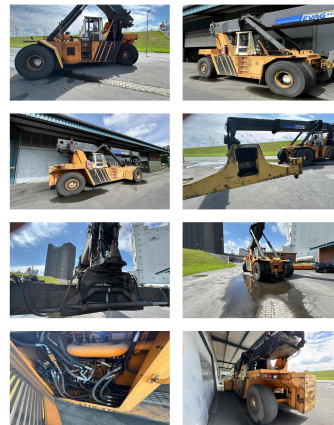

## Valmet Kalmar RSD4118-4TL

**Capacité:** 41000 kg  
**Année de construction:** 1993  
**Heures d'ouverture:** 2170  
**Mât:** Teleskop  
**Hauteur de levage:** 12100 mm  
**Hauteur de construction:** 5020 mm

# Tarifs de la locatio

**L'équipement spécial et accessoires:**

**Video:**

Cabine complète,

[www.youtube.com/embed//6BiDGK0MWsY](http://www.youtube.com/embed//6BiDGK0MWsY)

**Nombre de hauteur de levage de conteneurs:** 4