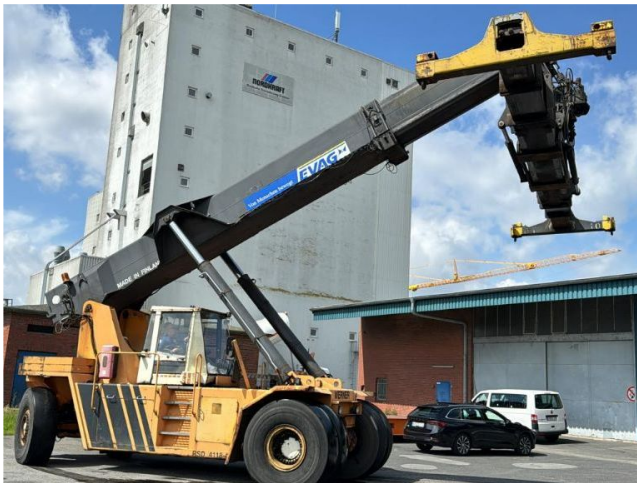

Hinrichs Flurfördergeräte • Fuldastraße 32 • 26135 Oldenburg

Fuldastraße 32 • 26135 Oldenburg, Germany

Telefon +49 (0)441 950 64 110 info@hinrichs-stapler.de

Telefax +49 (0)441 950 64 119 www.hinrichs-stapler.de

Valmet Kalmar RSD4118-4TL

Capacité: 41000 kg
Année de construction: 1993
Heures d'ouverture: 2170
Mât: Teleskop
Hauteur de levage: 12100 mm
Hauteur de construction: 5020 mm

No. de comm.:

Pneus avant:

Pneus arrière:

État visuel:

État technique:

Tarifs de la locatio

L'équipement spécial et accessoires:

Video:

Cabine complète,

www.youtube.com/embed//6BiDGK0MWsY

Nombre de hauteur de levage de conteneurs: 4

Capacité 1st série: 41000 kg

Capacité 2nd série: 27000 kg

Capacité 3rd série: 14000 kg

BANKEN: KSK Syke
OLB Oldenburg
Deutsche Bank Bremen

BLZ 291 517 00
BLZ 280 200 50
BLZ 290 700 50

KTO-Nr. 113 00 11 77 6
KTO-Nr. 130 00 211 00
KTO-Nr. 45 11 119 00

IBAN DE 66 291 517 00 113 00 11 77 6
IBAN DE 58 280 200 50 130 00 211 00
IBAN DE 75 290 700 50 045 11 119 00

SWIFT-BIC BRLADE215yk
SWIFT-BIC OLBODE H2
SWIFT-BIC DEUTDE33XXX