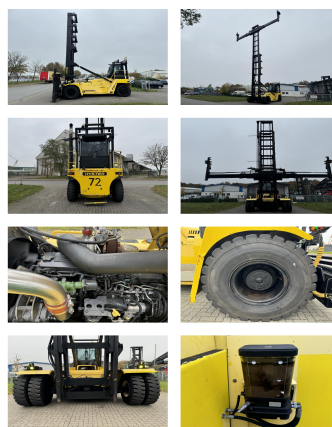

Hyster H23XM-12EC

Capacité: 10000 kg
Année de construction: 2017
Heures d'ouverture: 13825
Moteur: Cummins QSB 6,7
 Tier IV
Mât: Standard
Hauteur de levage: 18880 mm
Hauteur de construction: 10710 mm

No. de comm.:

Pneus avant:

Pneus arrière:

État visuel:

État technique:

Tarifs de la locatio

L'équipement spécial et accessoires:

Tabliers à déplacement latéral,
 Phare arrière, Phare de travail avant, Chauffage, Cabine complète,

Description:

20/40 hydr. Spreader, Central lubrication
 good running condition.

Video:

www.youtube.com/embed//SnIGZ0g_5v8

Nombre de hauteur de levage de conteneurs: 8

BANKEN: KSK Syke
 OLB Oldenburg
 Deutsche Bank Bremen