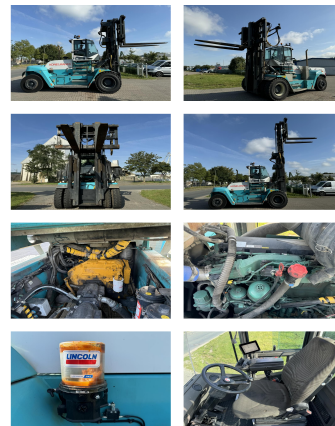

SMV 20-1200C

Capacité: 20000 kg
Année de construction: 2018
Heures d'ouverture: 17465
Moteur: Volvo TAD871VE (Tier IV)
Mât: Duplex
Hauteur de levage: 6500 mm
Hauteur de construction: 5060 mm
Levée libre: 3250 mm

No. de comm.:

Fourches:

Pneus avant:

Pneus arrière:

État visuel:

État technique:

Tarifs de la locatio

L'équipement spécial et accessoires: Tabliers à déplacement latéral, Positionneur de fourches, 3ème Vanne, 4ème Vanne, Phare de travail avant, Chauffage, Cabine complète,

central lubrication/ Zentralschmierung Camera movable cabin (ELME 508 Headspreader available)

Description:

Headspreader available

Video:

www.youtube.com/embed//dsjzHCgTSyU

BANKEN: KSK Syke
DLB Oldenburg
Deutsche Bank Bremen