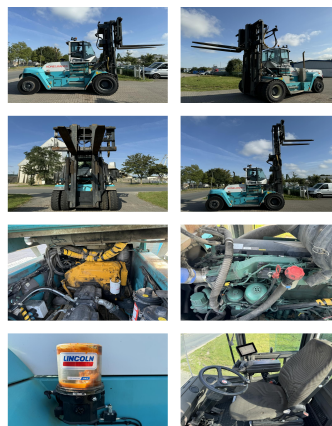

Fuldastraße 32 • 26135 Oldenburg, Germany

Telefon +49 (0)441 950 64 110 info@hinrichs-stapler.de

Telefax +49 (0)441 950 64 119 www.hinrichs-stapler.de

[Hinrichs Flurfördergeräte • Fuldastraße 32 • 26135 Oldenburg](#)

SMV 20-1200C

Capacité: 20000 kg
Année de construction: 2018
Heures d'ouverture: 17465
Moteur: Volvo TAD871VE (Tier IV)
Mât: Duplex
Hauteur de levage: 6500 mm
Hauteur de construction: 5060 mm
Levée libre: 3250 mm

No. de comm.:

Pneus avant:

Pneus arrière:

État visuel:

État technique:

Tarifs de la locatio

L'équipement spécial et accessoires:

Tabliers à déplacement latéral, Positionneur de fourches, 3ème Vanne, 4ème Vanne, Phare de travail avant, Chauffage, Cabine complète,

central lubrication/ Zentralschmierung Camera ELME 508 Headsreader movable cabin (Forx 2,40 m available)

Description:

Headsreader

Video:

www.youtube.com/embed//dsjzHCgTSyU

Nombre de hauteur de levage de conteneurs: 3

BANKEN: KSK Syke
OLB Oldenburg
Deutsche Bank Bremen

BLZ 291 517 00
BLZ 280 200 50
BLZ 290 700 50

KTO-Nr. 113 00 11 77 6
KTO-Nr. 130 00 211 00
KTO-Nr. 45 11 119 00

IBAN DE 66 291 517 00 113 00 11 77 6
IBAN DE 58 280 200 50 130 00 211 00
IBAN DE 75 290 700 50 045 11 119 00

SWIFT-BIC BRLA2E21Syk
SWIFT-BIC OLB0DE H2
SWIFT-BIC DEUTDE33XXX