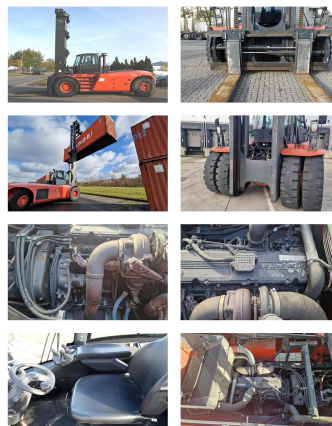

Hinrichs Flurfördergeräte · Fuldastraße 32 · 26135 Oldenburg

Fuldastraße 32 • 26135 Oldenburg, Germany

Telefon +49 (0)441 950 64 110 info@hinrichs-stapler.de

Telefax +49 (0)441 950 64 119 www.hinrichs-stapler.de

Linde H320

Capacité: 32000 kg
Année de construction: 2013
Heures d'ouverture: 1329
Moteur: Cummins QSC8.3
Mât: Standard
Hauteur de levage: 10000 mm
Hauteur de construction: 6950 mm

No. de comm.:

Fourches:

Pneus avant:

Pneus arrière:

État visuel:

État technique:

Tarifs de la locatio

L'équipement spécial et accessoires: Tabliers à déplacement latéral, Positionneur de fourches, Chauffage, Cabine complète,

ele. cabin lifting

Description: electric cabin lifting Spreader Handling-Equipment 40' Spreader +
☐ 18.000,00

Video: www.youtube.com/embed//8OhstNA6paY

BANKEN: KSK Syke
OLB Oldenburg
Deutsche Bank Bremen

BLZ 291 517 00
BLZ 280 200 50
BLZ 290 700 50

KTO-Nr. 113 00 11 77 6
KTO-Nr. 130 00 211 00
KTO-Nr. 45 11 219 00

IBAN DE 66 291 517 00 113 00 11 77 6
IBAN DE 58 280 200 50 130 00 211 00
IBAN DE 75 290 700 50 045 11 119 00

SWIFT-BIC BRLADE21Syk
SWIFT-BIC OLBODE H2
SWIFT-BIC DEUTDE33XXX