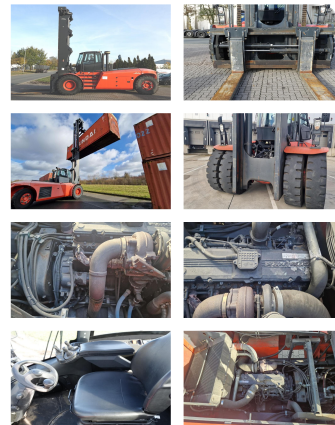

## Linde H320

<b>Capacité:</b>	32000 kg	<b>No. de comm.:</b>	D4102a
<b>Année de construction:</b>	2013	<b>Fourches:</b>	2400 x 300 mm
<b>Heures d'ouverture:</b>	1280	<b>Pneus avant:</b>	4 x Pneumatique (60 - 80%)
<b>Moteur:</b>	Cummins QSC8.3	<b>Pneus arrière:</b>	2 x Pneumatique (40 - 60%)
<b>Mât:</b>	Standard	<b>État visuel:</b>	très bon
<b>Hauteur de levage:</b>	10000 mm	<b>État technique:</b>	très bon
<b>Hauteur de construction:</b>	6950 mm	<b>Prix:</b>	<b>0 EUR</b>