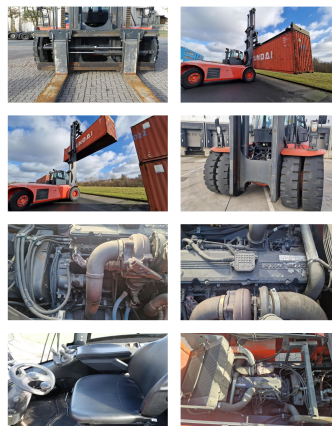

Hinrichs Flurfördergeräte · Fuldastraße 32 · 26135 Oldenburg

Fuldastraße 32 • 26135 Oldenburg, Germany

Telefon +49 (0)441 950 64 110 info@hinrichs-stapler.de

Telefax +49 (0)441 950 64 119 www.hinrichs-stapler.de

Linde H320

Capacité: 32000 kg
Année de construction: 2013
Heures d'ouverture: 1280
Moteur: Cummins QSC8.3
Mât: Standard
Hauteur de levage: 10000 mm
Hauteur de construction: 6950 mm

No. de comm.:

Fourches:

Pneus avant:

Pneus arrière:

État visuel:

État technique:

Tarifs de la locatio

L'équipement spécial et accessoires: Tabliers à déplacement latéral, Positionneur de fourches, Chauffage, Cabine complète,

ele. cabin lifting

Description: electric cabin lifting Spreader Handling-Equipment 40' Spreader +
☐ 18.000,00

Video: www.youtube.com/embed//8OhstNA6paY

BANKEN: KSK Syke
OLB Oldenburg
Deutsche Bank Bremen

BLZ 291 517 00
BLZ 280 200 50
BLZ 290 700 50

KTO-Nr. 113 00 11 77 6
KTO-Nr. 130 00 211 00
KTO-Nr. 45 11 119 00

IBAN DE 66 291 517 00 113 00 11 77 6
IBAN DE 58 280 200 50 130 00 211 00
IBAN DE 75 290 700 50 045 11 119 00

SWIFT-BIC BRLADE215yk
SWIFT-BIC OLBODE H2
SWIFT-BIC DEUTDE33XXX