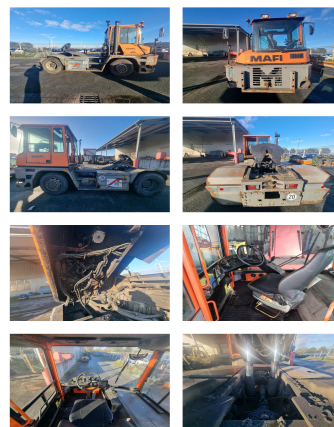

MAFI MT36 4x4DL

Capacité: 36000 kg

Année de construction: 2008

Heures d'ouverture: 21555

Moteur: Mercedes

Hauteur de construction: 2980 mm

No. de comm.: D4088

Pneus avant: 2 x Pneumatique (40 - 60%)

Pneus arrière: 4 x Pneumatique (40 - 60%)

État visuel: bien

État technique: bien

Prix: **29000 EUR**

L'équipement spécial et accessoires: Chauffage, Cabine complète,

Video: www.youtube.com/embed//YfPcXC-5UNc