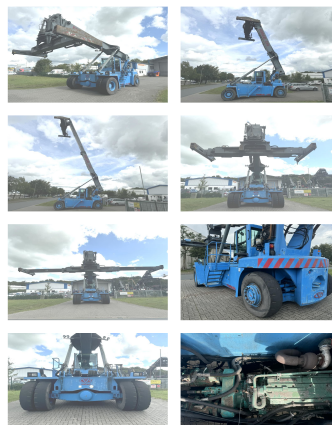

Hinrichs Flurfördergeräte · Fuldastraße 32 · 26135 Oldenburg

Fuldastraße 32 • 26135 Oldenburg, Germany

Telefon +49 (0)441 950 64 110 info@hinrichs-stapler.de

Telefax +49 (0)441 950 64 119 www.hinrichs-stapler.de

CVS Ferrari F258.6

Capacité: 12000 kg
Année de construction: 2006
Heures d'ouverture: 10000
Moteur: Volvo TAD720VE
Mât: Teleskop
Hauteur de levage: 15540 mm
Hauteur de construction: 4130 mm

No. de comm.:

Pneus avant:

Pneus arrière:

État visuel:

État technique:

Tarifs de la locatio

L'équipement spécial et accessoires:

Tabliers à déplacement latéral,
Chauffage, Cabine complète,

Video:

www.youtube.com/embed//c7upd5CHffo

Nombre de hauteur de levage de conteneurs: 6

Capacité 1st série: 12000 kg

Capacité 2nd série: 10000 kg

Capacité 3rd série: 5000 kg

BANKEN: KSK Syke
OLB Oldenburg
Deutsche Bank Bremen

BLZ 291 517 00
BLZ 280 200 50
BLZ 290 700 50

KTO-Nr. 113 00 11 77 6
KTO-Nr. 130 00 211 00
KTO-Nr. 45 11 119 00

IBAN DE 66 291 517 00 113 00 11 77 6
IBAN DE 58 280 200 50 130 00 211 00
IBAN DE 75 290 700 50 045 11 119 00

SWIFT-BIC BRLA2E21Syk
SWIFT-BIC OLBODE H2
SWIFT-BIC DEUTDE33XXX