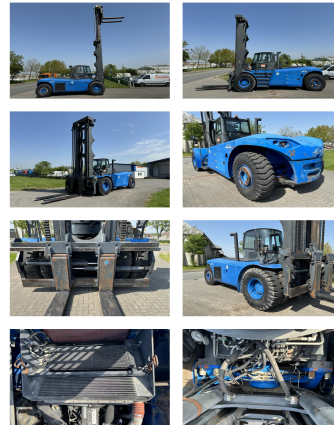

Hinrichs Flurfördergeräte · Fuldastraße 32 · 26135 Oldenburg

Fuldastraße 32 • 26135 Oldenburg, Germany

Telefon +49 (0)441 950 64 110 info@hinrichs-stapler.de

Telefax +49 (0)441 950 64 119 www.hinrichs-stapler.de

Linde H320

Capacité: 32000 kg
Année de construction: 2011
Heures d'ouverture: 6955
Moteur: Cummins QSC8.3
Mât: Duplex
Hauteur de levage: 10000 mm
Hauteur de construction: 6950 mm

No. de comm.:

Fourches:

Pneus avant:

Pneus arrière:

État visuel:

État technique:

Tarifs de la locatio

L'équipement spécial et accessoires: Tabliers à déplacement latéral, Positionneur de fourches, Centrallubrication= Zentralschmierung el. lifting cabin = Elektrische Kabinenanhebung. Chauffage, Cabine complète,

Description: good running and working machine.

Video: www.youtube.com/embed//xc6FQRwSOis

BANKEN: KSK Syke
DLB Oldenburg
Deutsche Bank Bremen

BLZ 291 517 00
BLZ 280 200 50
BLZ 290 700 50

KTO-Nr. 113 00 11 77 6
KTO-Nr. 130 00 211 00
KTO-Nr. 45 11 119 00

IBAN DE 66 291 517 00 113 00 11 77 6
IBAN DE 58 280 200 50 130 00 211 00
IBAN DE 75 290 700 50 045 11 119 00

SWIFT-BIC BRLA2E215yk
SWIFT-BIC OLBODE H2
SWIFT-BIC DEUTDE33XXX