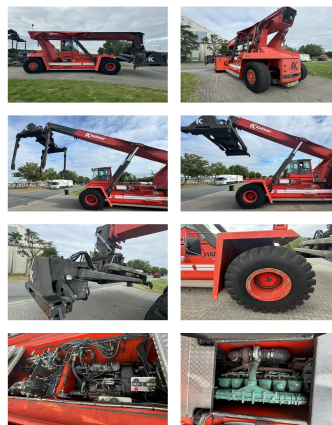

Kalmar DRD450-60C5

Capacité: 45000 kg
Année de construction: 1996
Heures d'ouverture: 13065
Moteur: Volvo TWD1031ME
Mât: Teleskop
Hauteur de levage: 14700 mm
Hauteur de construction: 4500 mm

No. de comm.:

Pneus avant:

Pneus arrière:

État visuel:

État technique:

Tarifs de la locatio

L'équipement spécial et accessoires:

Piggy Back for trailer handling we can dismantle, machine has 4.000 kg more capacity
 3ème Vanne,