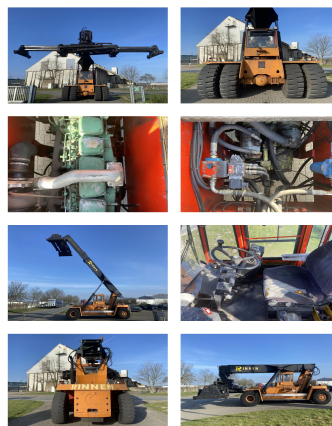

Kalmar DC4560RC4

Capacité: 45000 kg
Année de construction: 1992
Heures d'ouverture: 25000
Moteur: 6 Cyl. Volvo TD100G
Mât: Teleskop
Hauteur de levage: 12200 mm
Hauteur de construction: 4580 mm

No. de comm.:

Pneus avant:

Pneus arrière:

État visuel:

État technique:

Tarifs de la locatio

L'équipement spécial et accessoires:

Tabliers à déplacement latéral,

movable cabin