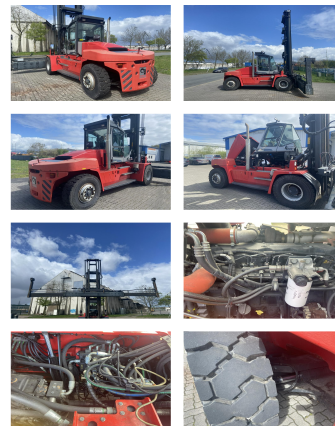

Hinrichs Flurfördergeräte · Fuldastraße 32 · 26135 Oldenburg

Fuldastraße 32 • 26135 Oldenburg, Germany

Telefon +49 (0)441 950 64 110 info@hinrichs-stapler.de

Telefax +49 (0)441 950 64 119 www.hinrichs-stapler.de

Kalmar DCE70-35E4

Capacité: 7000 kg
Année de construction: 2014
Heures d'ouverture: 16800
Moteur: Cummins QSB6,7 (3A)
Mât: Standard
Hauteur de levage: 10000 mm
Hauteur de construction: 7100 mm

No. de comm.:

Pneus avant:

Pneus arrière:

État visuel:

État technique:

Tarifs de la locatio

L'équipement spécial et accessoires:

Tabliers à déplacement latéral,
3ème Vanne, 4ème Vanne, Phare de travail avant,
Chauffage, Cabine complète, Climatisation,

Central Lubrication Camera

Video:

www.youtube.com/embed//qG7MuefYLkU

Nombre de hauteur de levage de conteneurs: 4

BANKEN: KSK Syke
OLB Oldenburg
Deutsche Bank Bremen

BLZ 291 517 00
BLZ 280 200 50
BLZ 290 700 50

KTO-Nr. 113 00 11 77 6
KTO-Nr. 130 00 211 00
KTO-Nr. 45 11 119 00

IBAN DE 66 291 517 00 113 00 11 77 6
IBAN DE 58 280 200 50 130 00 211 00
IBAN DE 75 290 700 50 045 11 119 00

SWIFT-BIC BRLADE21Syk
SWIFT-BIC OLBODE H2
SWIFT-BIC DEUTDE33XXX