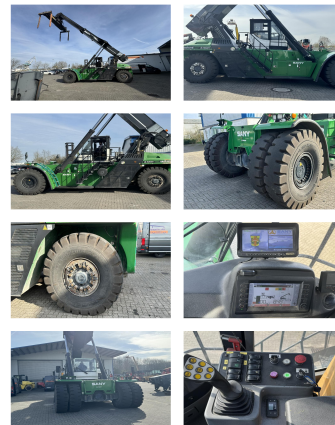

Fuldastraße 32 • 26135 Oldenburg, Germany

Telefon +49 (0)441 950 64 110 info@hinrichs-stapler.de

Telefax +49 (0)441 950 64 119 www.hinrichs-stapler.de

Hinrichs Flurfördergeräte • Fuldastraße 32 • 26135 Oldenburg

Sany SRSC4531G

Capacité: 45000 kg
Année de construction: 2014
Heures d'ouverture: 11001
Moteur: Volvo TAD1171
Mât: Teleskop
Hauteur de levage: 15077 mm
Hauteur de construction: 4780 mm

No. de comm.:

Pneus avant:

Pneus arrière:

État visuel:

État technique:

Tarifs de la locatio

L'équipement spécial et accessoires:

Tabliers à déplacement latéral,
Phare arrière, Phare de travail avant, Cabine complète,

movable cabin 30° stop Pile Slope movable counterweight
Air conditioning Extra Heating Camera with monitor centra
lubrication surround view System

Description:

good runing and working

Video:

www.youtube.com/embed//KJ9Tcmtog6E

Nombre de hauteur de levage de conteneurs: 5

Capacité 1st série: 45000 kg

Capacité 2nd série: 31000 kg

Capacité 3rd série: 15000 kg

BANKEN: KSK Syke
OLB Oldenburg
Deutsche Bank Bremen

BLZ 291 517 00
BLZ 260 200 50
BLZ 290 700 50

KTO-Nr. 113 00 11 77 6
KTO-Nr. 130 00 211 00
KTO-Nr. 45 11 119 00

IBAN DE 66 291 517 00 113 00 11 77 6
IBAN DE 38 280 200 50 130 00 211 00
IBAN DE 75 290 700 50 045 11 119 00

SWIFT-BIC BRLADE21Syk
SWIFT-BIC OLBODE H2
SWIFT-BIC DEUTDE33XXX