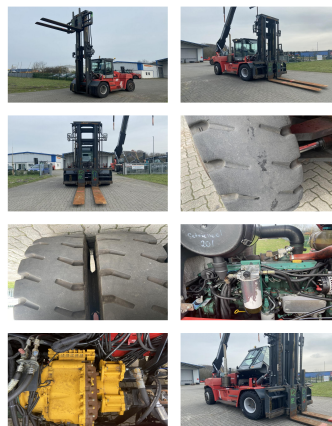

Hinrichs Flurfördergeräte · Fuldastraße 32 · 26135 Oldenburg

Fuldastraße 32 • 26135 Oldenburg, Germany

Telefon +49 (0)441 950 64 110 info@hinrichs-stapler.de

Telefax +49 (0)441 950 64 119 www.hinrichs-stapler.de

Kalmar DCE150-12

Capacité: 15000 kg
Année de construction: 2011
Heures d'ouverture: 50792
Moteur: 6 Cyl. Volvo
TAD660VE
Mât: Standard
Hauteur de levage: 5000 mm
Hauteur de construction: 4200 mm

No. de comm.:

Fourches:

Pneus avant:

Pneus arrière:

État visuel:

État technique:

Tarifs de la locatio

L'équipement spécial et accessoires: Tabliers à déplacement latéral, Positionneur de fourches, Filtre à suie, Cabine complète,

Video:

www.youtube.com/embed//FlswLPiaHS8

BANKEN: KSK Syke
OLB Oldenburg
Deutsche Bank Bremen

BLZ 291 517 00
BLZ 280 200 50
BLZ 290 700 50

KTO-Nr. 113 00 11 77 6
KTO-Nr. 130 00 211 00
KTO-Nr. 45 11 119 00

IBAN DE 66 291 517 00 113 00 11 77 6
IBAN DE 58 280 200 50 130 00 211 00
IBAN DE 75 290 700 50 045 11 119 00

SWIFT-BIC BRLADE21Syk
SWIFT-BIC OLBODE H2
SWIFT-BIC DEUTDE33XXX