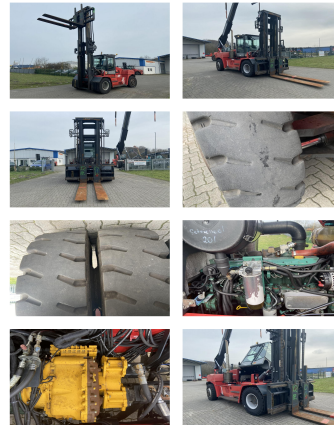

Kalmar DCE150-12

Capacité: 15000 kg
Année de construction: 2011
Heures d'ouverture: 50792
Moteur: 6 Cyl. Volvo
 TAD660VE
Mât: Standard
Hauteur de levage: 5000 mm
Hauteur de construction: 4200 mm

No. de comm.:

Fourches:

Pneus avant:

Pneus arrière:

État visuel:

État technique:

Tarifs de la locatio

L'équipement spécial et accessoires: Tabliers à déplacement latéral, Positionneur de fourches, Filtre à suie, Cabine complète,