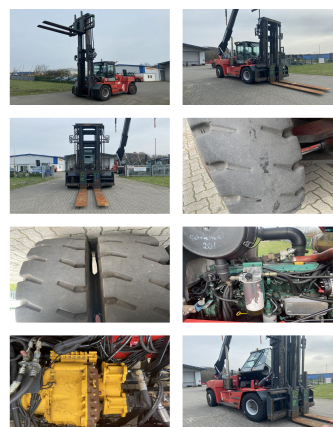

Kalmar DCE150-12

Capacité: 15000 kg

Année de construction: 2011

Heures d'ouverture: 50792

Moteur: 6 Cyl. Volvo
TAD660VE

Mât: Standard

Hauteur de levage: 5000 mm

Hauteur de construction: 4200 mm

No. de comm.: D4027

Fourches: 2400 x 350 mm

Pneus avant: 4 x Pneumatique (40 - 60%)

Pneus arrière: 2 x Pneumatique (40 - 60%)

État visuel: bien

État technique: bien

Prix: **45000 EUR**

L'équipement spécial et accessoires: Tabliers à déplacement latéral, Positionneur de fourches, Filtre à suie, Cabine complète,