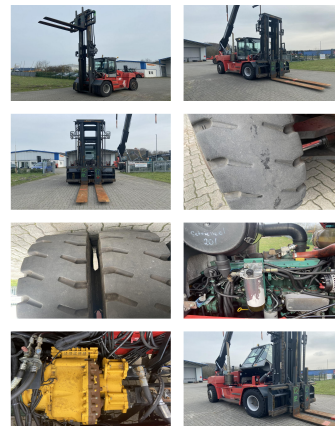

## Kalmar DCE150-12

**Capacité:** 15000 kg

**Année de construction:** 2011

**Heures d'ouverture:** 50792

**Moteur:** 6 Cyl. Volvo  
TAD660VE

**Mât:** Standard

**Hauteur de levage:** 5000 mm

**Hauteur de construction:** 4200 mm

**No. de comm.:** D4027

**Fourches:** 2400 x 350 mm

**Pneus avant:** 4 x Pneumatique (40 - 60%)

**Pneus arrière:** 2 x Pneumatique (40 - 60%)

**État visuel:** bien

**État technique:** bien

**Prix:** **0 EUR**