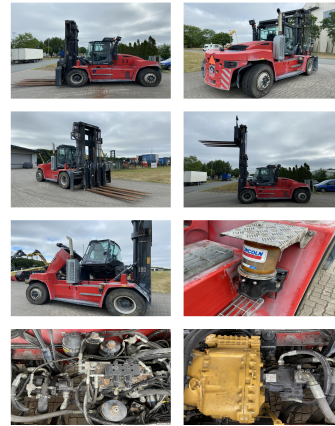

Kalmar DCG120-12

Capacité: 12000 kg
Année de construction: 2016
Heures d'ouverture: 22000
Moteur: Cummins QSB 6,7
 Tier IV
Mât: Standard
Hauteur de levage: 5000 mm
Hauteur de construction: 4200 mm

No. de comm.:

Fourches:

Pneus avant:

Pneus arrière:

État visuel:

État technique:

Tarifs de la locatio

L'équipement spécial et accessoires: 3ème Vanne, 4ème Vanne, Climatisation,

Video: www.youtube.com/embed//7MUUXnE1jHA