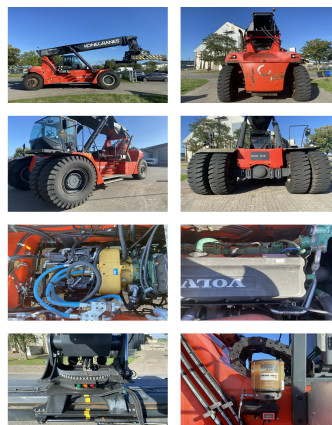

Hinrichs Flurfördergeräte · Fuldastraße 32 · 26135 Oldenburg

Fuldastraße 32 • 26135 Oldenburg, Germany

Telefon +49 (0)441 950 64 110 info@hinrichs-stapler.de

Telefax +49 (0)441 950 64 119 www.hinrichs-stapler.de

SMV 4535TC5

Capacité: 45000 kg
Année de construction: 2015
Heures d'ouverture: 23000
Moteur: Volvo TAD1171VE
Tier IV
Mât: Teleskop
Hauteur de levage: 15400 mm
Hauteur de construction: 4680 mm

No. de comm.:

Pneus avant:

Pneus arrière:

État visuel:

État technique:

Tarifs de la locatio

L'équipement spécial et accessoires:

3ème Vanne, 4ème Vanne, Phare de travail avant, Chauffage, Cabine complète, Climatisation,

Camera, Centrallubrication 4 x extra hook

Description:

good running and working condition. complete repaired an new serviced. Tires on Back are new.

Video:

www.youtube.com/embed//DjFHeE6WDhY

Nombre de hauteur de levage de conteneurs: 5

Capacité 1st série: 45000 kg

Capacité 2nd série: 35000 kg

Capacité 3rd série: 20000 kg

BANKEN: KSK Syke
OLB Oldenburg
Deutsche Bank Bremen

BLZ 291 517 00
BLZ 280 200 50
BLZ 290 700 50

KTO-Nr. 113 00 11 77 6
KTO-Nr. 130 00 211 00
KTO-Nr. 45 11 119 00

IBAN DE 66 291 517 00 113 00 11 77 6
IBAN DE 38 280 200 50 130 00 211 00
IBAN DE 75 290 700 50 045 11 119 00

SWIFT-BIC BRLADE21Syk
SWIFT-BIC OLBODE H2
SWIFT-BIC DEUTDE33XXX