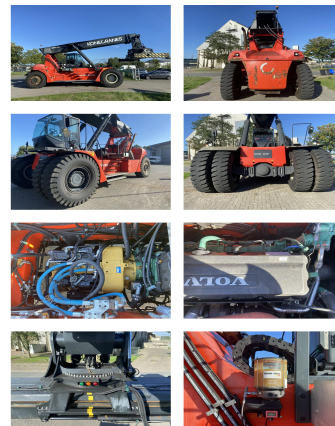

SMV 4535TC5

Capacité: 45000 kg
Année de construction: 2015
Heures d'ouverture: 23000
Moteur: Volvo TAD1171VE
 Tier IV
Mât: Teleskop
Hauteur de levage: 15400 mm
Hauteur de construction: 4680 mm

No. de comm.: D3971
Pneus avant: 4 x Pneumatique (0 - 20%)
Pneus arrière: 2 x Pneumatique (80 - 100%)
État visuel: bien
État technique: bien
Prix: **0 EUR**

L'équipement spécial et accessoires:

3ème Vanne, 4ème Vanne, Phare de travail avant, Chauffage, Cabine complète, Climatisation,

Camera, Centrallubrication 4 x extra hook

Description:

good running and working condition. complete repaired an new serviced. Tires on Back are new.