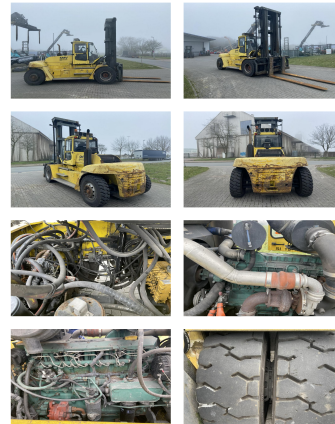

SMV SL15-1200B

Capacité: 15000 kg
Année de construction: 2006
Heures d'ouverture: 16650
Moteur: Volvo TAD 660VE
Mât: Standard
Hauteur de levage: 5500 mm
Hauteur de construction: 4400 mm

No. de comm.:

Fourches:

Pneus avant:

Pneus arrière:

État visuel:

État technique:

Tarifs de la locatio

L'équipement spécial et accessoires: 3ème Vanne, 4ème Vanne, Cabine complète,

Video: www.youtube.com/embed//_eeT3roPKxE

BANKEN: KSK Syke
DLB Oldenburg
Deutsche Bank Bremen