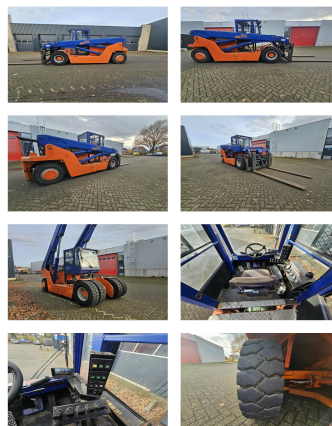

Hinrichs Flurfördergeräte · Fuldastraße 32 · 26135 Oldenburg

Fuldastraße 32 • 26135 Oldenburg, Germany

Telefon +49 (0)441 950 64 110 info@hinrichs-stapler.de

Telefax +49 (0)441 950 64 119 www.hinrichs-stapler.de

Meclift ML1612R

Capacidad: 16000 kg
Año de construcción: 2009
El horario de atención: 4700
Motor: Cummins QSB6,7 Stage IV/Tier4
Mástil: Teleskop
Elevación: 6000 mm
Altura de construcción: 2265 mm

No. de com.:
Tenedor:
Neumáticos delanteros:

Neumáticos traseros:

Estado visual:

Producto:

Precios del alquiler

Adjuntos y Equipamiento adicional:

Desplazador lateral, Posicionador de Horquillas, Faro de trabajo delantero, Calefacción, Filtro de hollín, Cabina integral, Aire acondicionado, Certificado CE,

Video:

www.youtube.com/embed//b704jeRzDQ8

BANKEN: KSK Syke
OLB Oldenburg
Deutsche Bank Bremen

BLZ 291 517 00
BLZ 280 200 50
BLZ 290 700 50

KTO-Nr. 113 00 11 77 6
KTO-Nr. 130 00 211 00
KTO-Nr. 45 11 119 00

IBAN DE 66 291 517 00 113 00 11 77 6
IBAN DE 58 280 200 50 130 00 211 00
IBAN DE 75 290 700 50 045 11 119 00

SWIFT-BIC BRLADE21Syk
SWIFT-BIC OLBODE H2
SWIFT-BIC DEUTDE33XXX