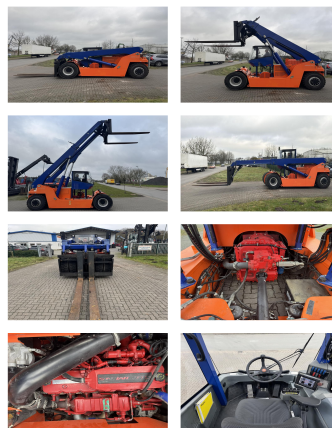

Meclift ML1812R

Capacidad: 18000 kg
Año de construcción: 2017
El horario de atención: 800
Motor: Cummins QSB6,7 Stage IV/Tier4
Mástil: Teleskop
Elevación: 6000 mm
Altura de construcción: 2265 mm

No. de com.:
Tenedor:
Neumáticos delanteros:

Neumáticos traseros:

Estado visual:

Indicador:

Precios del alquiler

Adjuntos y Equipamiento adicional:

Desplazador lateral, Posicionador de Horquillas, Faro de trabajo delantero, Calefacción, Filtro de hollín, Cabina integral, Aire acondicionado, Certificado CE,