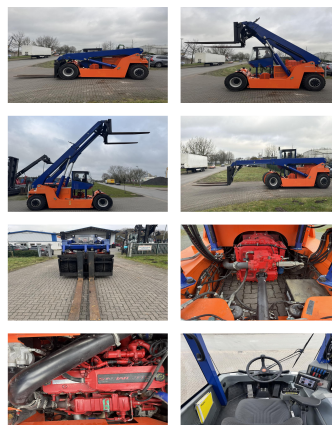

Meclift ML1812R

Capacidad: 18000 kg
Año de construcción: 2017
El horario de atención: 800
Motor: Cummins QSB6,7 Stage IV/Tier4
Mástil: Teleskop
Elevación: 6000 mm
Altura de construcción: 2265 mm

No. de com.: ML015
Tenedor: 2400 x 200 mm
Neumáticos delanteros: 4 x Neumáticas (60 - 80%)
Neumáticos traseros: 2 x Neumáticas (60 - 80%)
Estado visual: buena
Estado técnico: buena
Precio: **0 EUR**