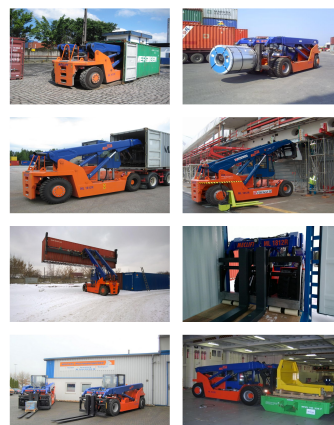

Meclift ML1812R

Capacidad:	18000 kg	No. de com.:	ML014b
Año de construcción:	2024	Tenedor:	2400 x 200 mm
Motor:	Cummins QSB6,7 Stage V/Tier5	Neumáticos delanteros:	4 x Neumáticas (80 - 100%)
Mástil:	Teleskop	Neumáticos traseros:	2 x Neumáticas (80 - 100%)
Elevación:	6000 mm	Estado visual:	nueva
Altura de construcción:	2265 mm	Estado técnico:	nueva
		Precio:	0 EUR