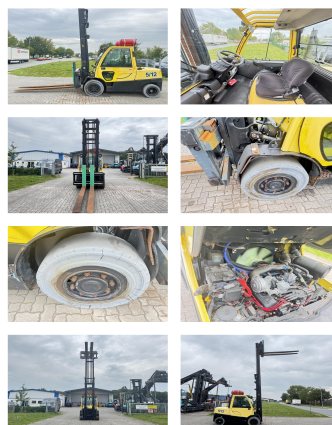

## Hyster H5.5FT

<b>Capacidad:</b>	5000 kg	<b>No. de com.:</b>	G0901
<b>Año de construcción:</b>	2012	<b>Tenedor:</b>	2400 x 0 mm
<b>El horario de atención:</b>	26535	<b>Neumáticos delanteros:</b>	2 x Superelásticas (40 - 60%)
<b>Motor:</b>	6 Zyl. GM-PSI 4,3 Ltr.	<b>Neumáticos traseros:</b>	2 x Superelásticas (20 - 40%)
<b>Mástil:</b>	Standard	<b>Estado visual:</b>	buena
<b>Elevación:</b>	5990 mm	<b>Estado técnico:</b>	buena
<b>Altura de construcción:</b>	4120 mm	<b>Precio:</b>	<b>9900 EUR</b>

**Adjuntos y Equipamiento adicional:** Desplazador lateral, Posicionador de Horquillas,

**Descripción:** 3 Maschinen verfügbar 3 machines available

**Video:** [www.youtube.com/embed//MplX2Rb\\_9Ns](http://www.youtube.com/embed//MplX2Rb_9Ns)