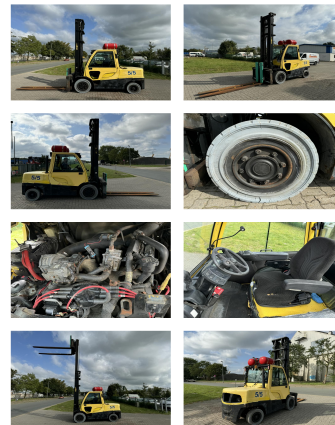

## Hyster H5.5FT

<b>Capacidad:</b>	5000 kg	<b>No. de com.:</b>	G0900
<b>Año de construcción:</b>	2012	<b>Tenedor:</b>	2400 x 0 mm
<b>El horario de atención:</b>	26535	<b>Neumáticos delanteros:</b>	2 x Superelásticas (40 - 60%)
<b>Motor:</b>	6 Zyl. GM-PSI 4,3 Ltr.	<b>Neumáticos traseros:</b>	2 x Superelásticas (20 - 40%)
<b>Mástil:</b>	Standard	<b>Estado visual:</b>	buena
<b>Elevación:</b>	5990 mm	<b>Estado técnico:</b>	buena
<b>Altura de construcción:</b>	4120 mm	<b>Precio:</b>	<b>8400 EUR</b>