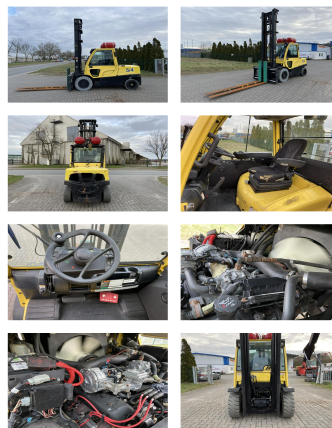

Hyster H5.5FT

Capacidad: 5000 kg
Año de construcción: 2012
El horario de atención: 20000
Motor: 6 Zyl. GM-PSI 4,3 Ltr.
Mástil: Standard
Elevación: 5990 mm
Altura de construcción: 4120 mm

No. de com.:
Tenedor:
Neumáticos delanteros:

Neumáticos traseros:

Estado visual:

Indicador:

Precios del alquiler

Adjuntos y Equipamiento adicional: Desplazador lateral, Posicionador de Horquillas,

Descripción: 4 Maschinen verfügbar 4 machines available Price is fix