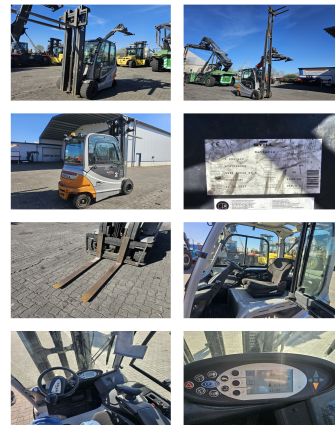

Still RX60-30

Capacidad: 3000 kg
Año de construcción: 2017
El horario de atención: 4655
Mástil: Triplex
Elevación: 7380 mm
Altura de construcción: 3170 mm
Carrera libre: 2340 mm

No. de com.:
Tenedor:
Estado visual:
Estado técnico:
Batería:

Precios del alquiler

Adjuntos y Equipamiento adicional:

Desplazador lateral,
Tercera válvula,

Descripción:

Wir haben neben diesem FABRIKAT - MODELL noch ca. 150 Schwerlaststapler, Containerstapler, Reachstacker, Gabelstapler & Terminaltraktoren in unserem Lager Oldenburg. Besuchen Sie unsere Homepage - www.hinrichs-Forklifts.com. Leasing, Mietkauf & Finanzierung zu fairen Konditionen sind für uns jederzeit machbar. Gerne kaufen wir auch Ihren Gebrauchten frei an, auch ohne dass Sie ein Fahrzeug bei uns erwerben. Rufen Sie mich "Marco Levermann" an, ich berate Sie gerne ausführlich zu diesem FABRIKAT - MODELL. Übrigens: Unsere Stapler-Fachwerkstatt ist auf Reparatur, Instandsetzung, von Großgeräten ab 8 to. spezialisiert. Gerne stellen wir auch Ihr Fahrzeug bei uns zum Kommissionsverkauf aus.

BANKEN: KSK Syke
OLB Oldenburg
Deutsche Bank Bremen

BLZ 291 517 00
BLZ 280 200 50
BLZ 290 700 50

KTO-Nr. 113 00 11 77 6
KTO-Nr. 130 00 211 00
KTO-Nr. 45 11 119 00

IBAN DE 66 291 517 00 113 00 11 77 6
IBAN DE 38 280 200 50 130 00 211 00
IBAN DE 75 290 700 50 045 11 119 00

SWIFT-BIC BRLA2E21SYK
SWIFT-BIC OLBODE H2
SWIFT-BIC DEUTDE33XXX