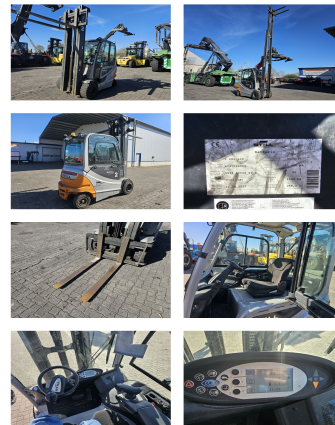

Still RX60-30

Capacidad:	3000 kg	No. de com.:	ES0030
Año de construcción:	2017	Tenedor:	1200 x 100 mm
El horario de atención:	4655	Estado visual:	normal
Mástil:	Triplex	Estado técnico:	buena
Elevación:	7380 mm	Batería:	2017, 80V, 620Ah, (60 - 80%)
Altura de construcción:	3170 mm	Precio:	18900 EUR
Carrera libre:	2340 mm		

Adjuntos y Equipamiento adicional:

Desplazador lateral,
Tercera válvula,

Descripción:

Wir haben neben diesem FABRIKAT - MODELL noch ca. 150 Schwerlaststapler, Containerstapler, Reachstacker, Gabelstapler & Terminaltraktoren in unserem Lager Oldenburg. Besuchen Sie unsere Homepage - www.hinrichs-Forklifts.com. Leasing, Mietkauf & Finanzierung zu fairen Konditionen sind für uns jederzeit machbar. Gerne kaufen wir auch Ihren Gebrauchten frei an, auch ohne dass Sie ein Fahrzeug bei uns erwerben. Rufen Sie mich "Marco Levermann" an, ich berate Sie gerne ausführlich zu diesem FABRIKAT - MODELL. Übrigens: Unsere Stapler-Fachwerkstatt ist auf Reparatur, Instandsetzung, von Großgeräten ab 8 to. spezialisiert. Gerne stellen wir auch Ihr Fahrzeug bei uns zum Kommissionsverkauf aus.