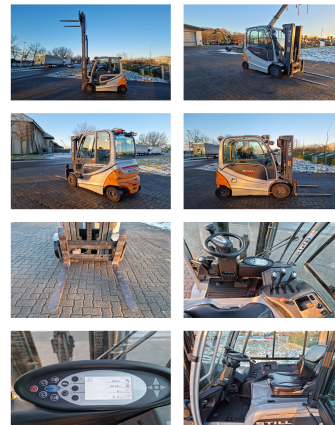

Still RX60-25

Capacidad: 2500 kg
Año de construcción: 2016
El horario de atención: 2294
Mástil: Triplex
Elevación: 4450 mm
Altura de construcción: 2110 mm
Carrera libre: 1320 mm

No. de com.: ES0015
Tenedor: 1000 x 100 mm
Neumáticos delanteros: 2 x Superelásticas (0 - 20%)
Neumáticos traseros: 2 x Superelásticas (0 - 20%)
Estado visual: buena
Estado técnico: muy buena
Batería: 2012, 80V, 620Ah, (20 - 40%)
Precio: **22900 EUR**

Adjuntos y Equipamiento adicional:

Desplazador lateral,
 Tercera válvula, Cuarta válvula, Faro de trabajo delantero,
 Calefacción, Cabina integral,

Descripción:

Gerät ist in einem guten Fahrberieten Zustand. Video:
<https://youtu.be/dnZKaDSIbIE>