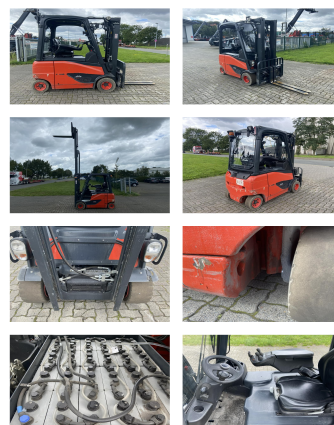

Fuldastraße 32 • 26135 Oldenburg, Germany

Telefon +49 (0)441 950 64 110 info@hinrichs-stapler.de

Telefax +49 (0)441 950 64 119 www.hinrichs-stapler.de

Hinrichs Flurfördergeräte • Fuldastraße 32 • 26135 Oldenburg

Linde E20PH

Capacidad: 2000 kg

Año de construcción: 2019

El horario de atención: 2850

Mástil: Triplex

Elevación: 4650 mm

Altura de construcción: 2130 mm

Carrera libre: 1510 mm

No. de com.: E4988

Tenedor: 1000 x 100 mm

Neumáticos delanteros: 2 x Superelásticas (40 - 60%)

Neumáticos traseros: 2 x Superelásticas (20 - 40%)

Estado visual: buena

Estado técnico: buena

Batería: 2019, 48V, 775Ah, (60 - 80%)

Precio: **25900 EUR**

Adjuntos y Equipamiento adicional: Desplazador lateral,
Media cabina,

Video: www.youtube.com/embed//Gg7cusJAiqQ

BANKEN: KSK Syke
OLB Oldenburg
Deutsche Bank Bremen

BLZ 291 517 00
BLZ 280 200 50
BLZ 290 700 50

KTO-Nr: 113 00 11 77 6
KTO-Nr: 130 00 211 00
KTO-Nr: 45 11 119 00

IBAN DE 66 291 517 00 113 00 11 77 6
IBAN DE 58 280 200 50 130 00 211 00
IBAN DE 75 290 700 50 045 11 119 00

SWIFT-BIC BRLADE21Syk
SWIFT-BIC OLBODE H2
SWIFT-BIC DEUTDE33XXX