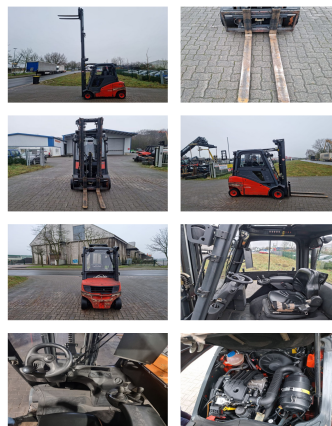

Linde H20D-01

Capacidad: 2000 kg
Año de construcción: 2014
El horario de atención: 14759
Motor: VW
Mástil: Triplex
Elevación: 5500 mm
Altura de construcción: 2450 mm
Carrera libre: 1870 mm

No. de com.:
Tenedor:
Neumáticos delanteros:

Neumáticos traseros:

Estado visual:

Indicador:

Precios del alquiler

Adjuntos y Equipamiento adicional:

Desplazador lateral,
 Tercera válvula, Cuarta válvula, Faro de trabajo delantero,
 Calefacción, Cabina integral,