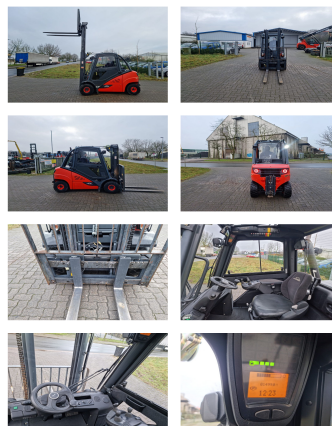

Linde H25D-02

Capacidad: 2500 kg
Año de construcción: 2017
El horario de atención: 1496
Motor: VW
Mástil: Standard
Elevación: 3240 mm
Altura de construcción: 2230 mm

No. de com.:
Tenedor:
Neumáticos delanteros:

Neumáticos traseros:

Estado visual:

Indicador:

Precios del alquiler

Adjuntos y Equipamiento adicional:

Desplazador lateral,
Tercera válvula, Cuarta válvula, Faro de trabajo delantero,
Calefacción, Filtro de hollín, Cabina integral,