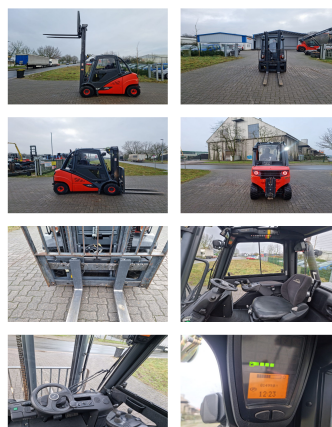

Linde H25D-02

Capacidad: 2500 kg
Año de construcción: 2017
El horario de atención: 1496
Motor: VW
Mástil: Standard
Elevación: 3240 mm
Altura de construcción: 2230 mm

No. de com.: DS0006
Tenedor: 1500 x 45 mm
Neumáticos delanteros: 2 x Neumáticas (80 - 100%)
Neumáticos traseros: 2 x Neumáticas (80 - 100%)
Estado visual: muy buena
Estado técnico: muy buena
Precio: **23900 EUR**

Adjuntos y Equipamiento adicional:

Desplazador lateral,
 Tercera válvula, Cuarta válvula, Faro de trabajo delantero,
 Calefacción, Filtro de hollín, Cabina integral,

Descripción:

Gerät ist in einem sehr guten fahrbereiten Zustand mit gültiger UVV. Video:https://youtu.be/aZBGgKfL3_0