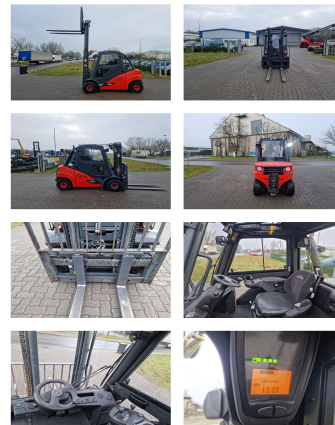

## Linde H25D-02

**Capacidad:** 2500 kg  
**Año de construcción:** 2017  
**El horario de atención:** 1496  
**Motor:** VW  
**Mástil:** Standard  
**Elevación:** 3240 mm  
**Altura de construcción:** 2230 mm

**No. de com.:** DS0006  
**Tenedor:** 1500 x 45 mm  
**Neumáticos delanteros:** 2 x Neumáticas (80 - 100%)  
**Neumáticos traseros:** 2 x Neumáticas (80 - 100%)  
**Estado visual:** muy buena  
**Estado técnico:** muy buena  
**Precio:** **27900 EUR**

### Descripción:

Gerät ist in einem sehr guten fahrbereiten Zustand mit gültiger UVV. Video:[https://youtu.be/aZBGgKfL3\\_0](https://youtu.be/aZBGgKfL3_0)