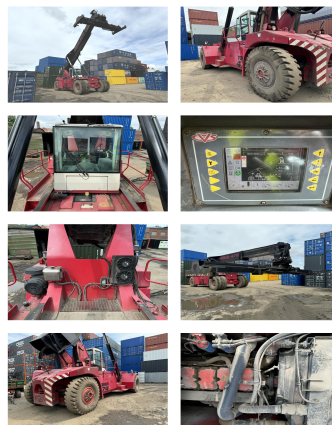

CVS Ferrari F479.5

Capacidad: 45000 kg
Año de construcción: 2007
El horario de atención: 16900
Motor: Scania DC1258A
Mástil: Teleskop
Elevación: 16060 mm
Altura de construcción: 4910 mm

No. de com.:
Neumáticos delanteros:

Neumáticos traseros:

Estado visual:

Indicaciones:

Precios del alquiler

Adjuntos y Equipamiento adicional:

Desplazador lateral,
20/40 hydr. Spreader
Cabina integral,

Video:

www.youtube.com/embed//wE-JdyQ4Mx0

Número Altura de elevación de contenedores: 5

Capacidad 1st serie: 45000 kg

Capacidad 2nd serie: 39000 kg

Capacidad 3rd serie: 21000 kg

BANKEN: KSK Syke
DLB Oldenburg
Deutsche Bank Bremen

BLZ 291 517 00
BLZ 280 200 50
BLZ 290 700 50

KTO-Nr: 113 00 11 77 6
KTO-Nr: 130 00 211 00
KTO-Nr: 45 11 119 00

IBAN DE 66 291 517 00 113 00 11 77 6
IBAN DE 58 280 200 50 130 00 211 00
IBAN DE 75 290 700 50 045 11 119 00